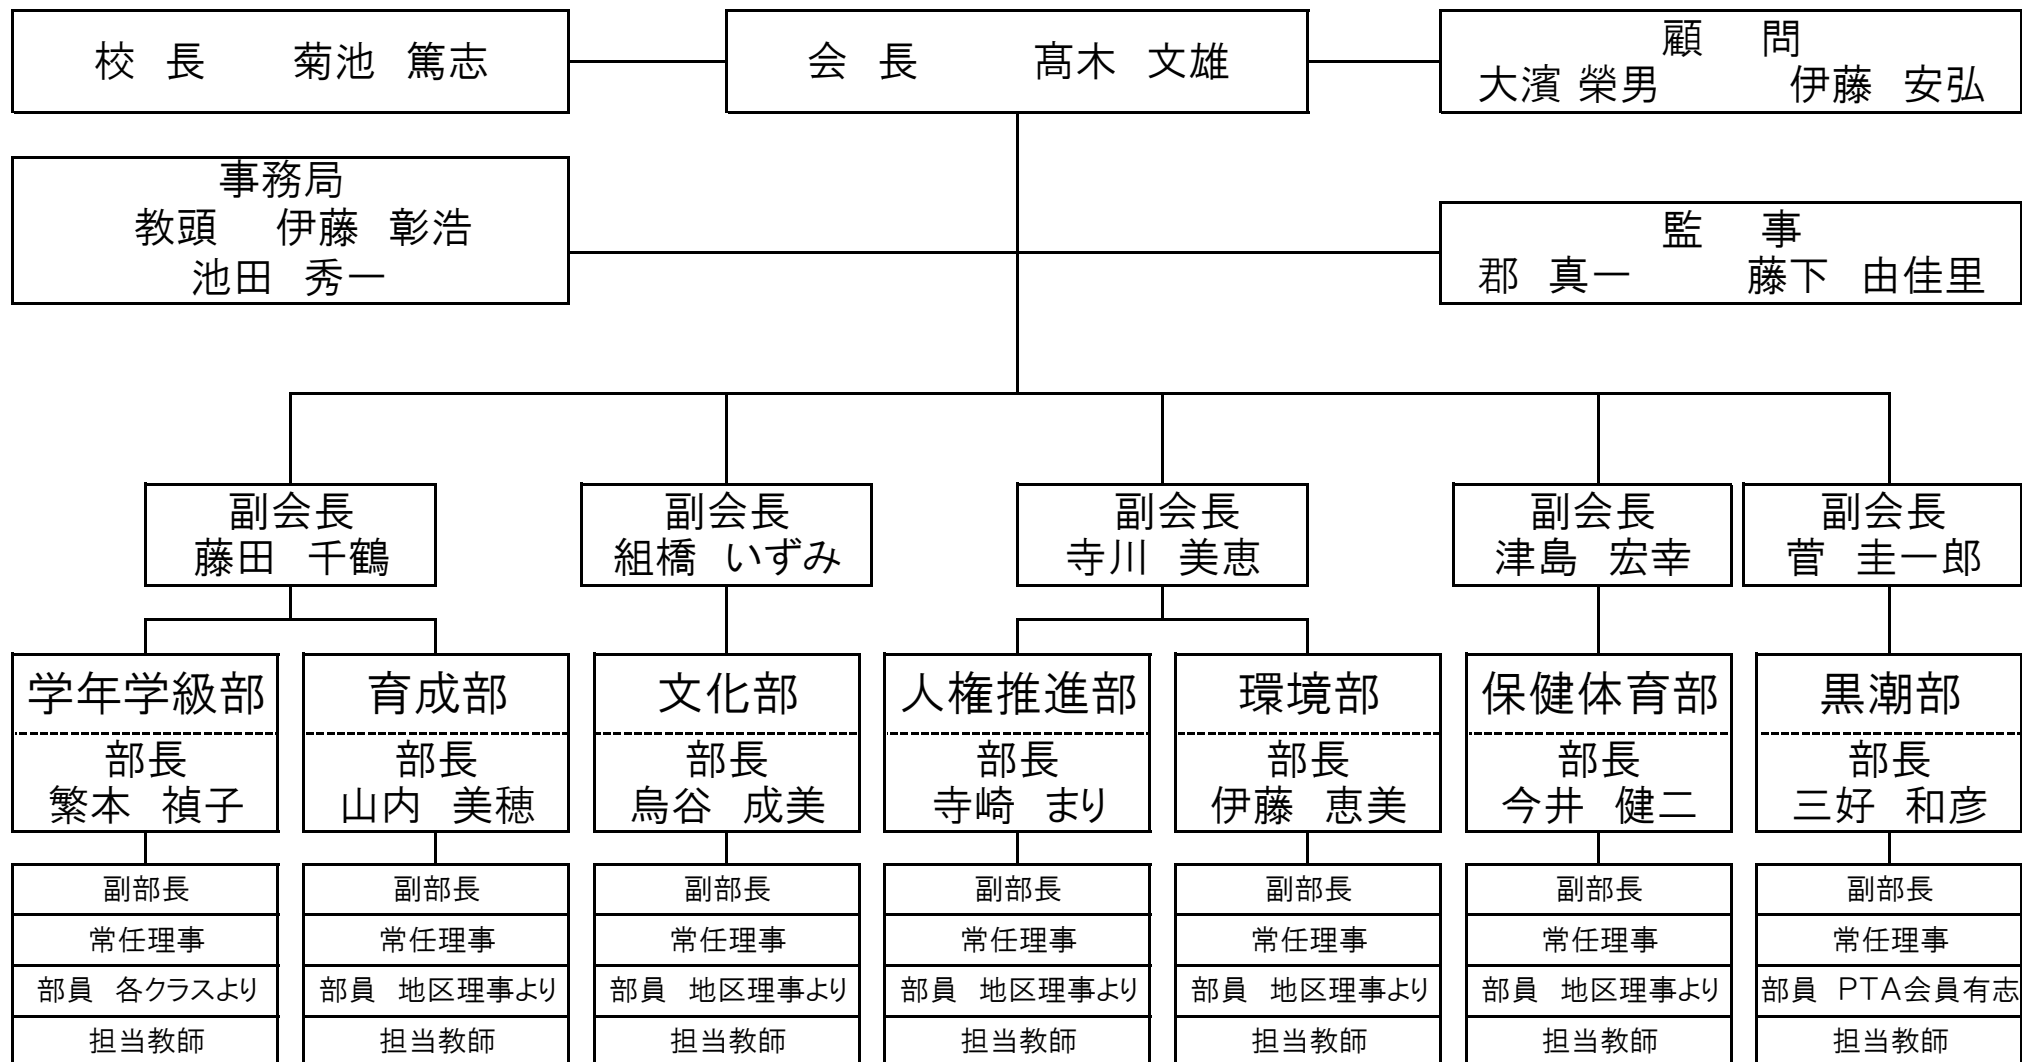

平成20年度 西条市立西条北中学校PTA組織図

校長 菊池 篤志

会長 高木 文雄

顧問
大濱 榮男 伊藤 安弘

事務局
教頭 伊藤 彰浩
池田 秀一

監事
郡 真一 藤下 由佳里

副会長
藤田 千鶴

副会長
組橋 いずみ