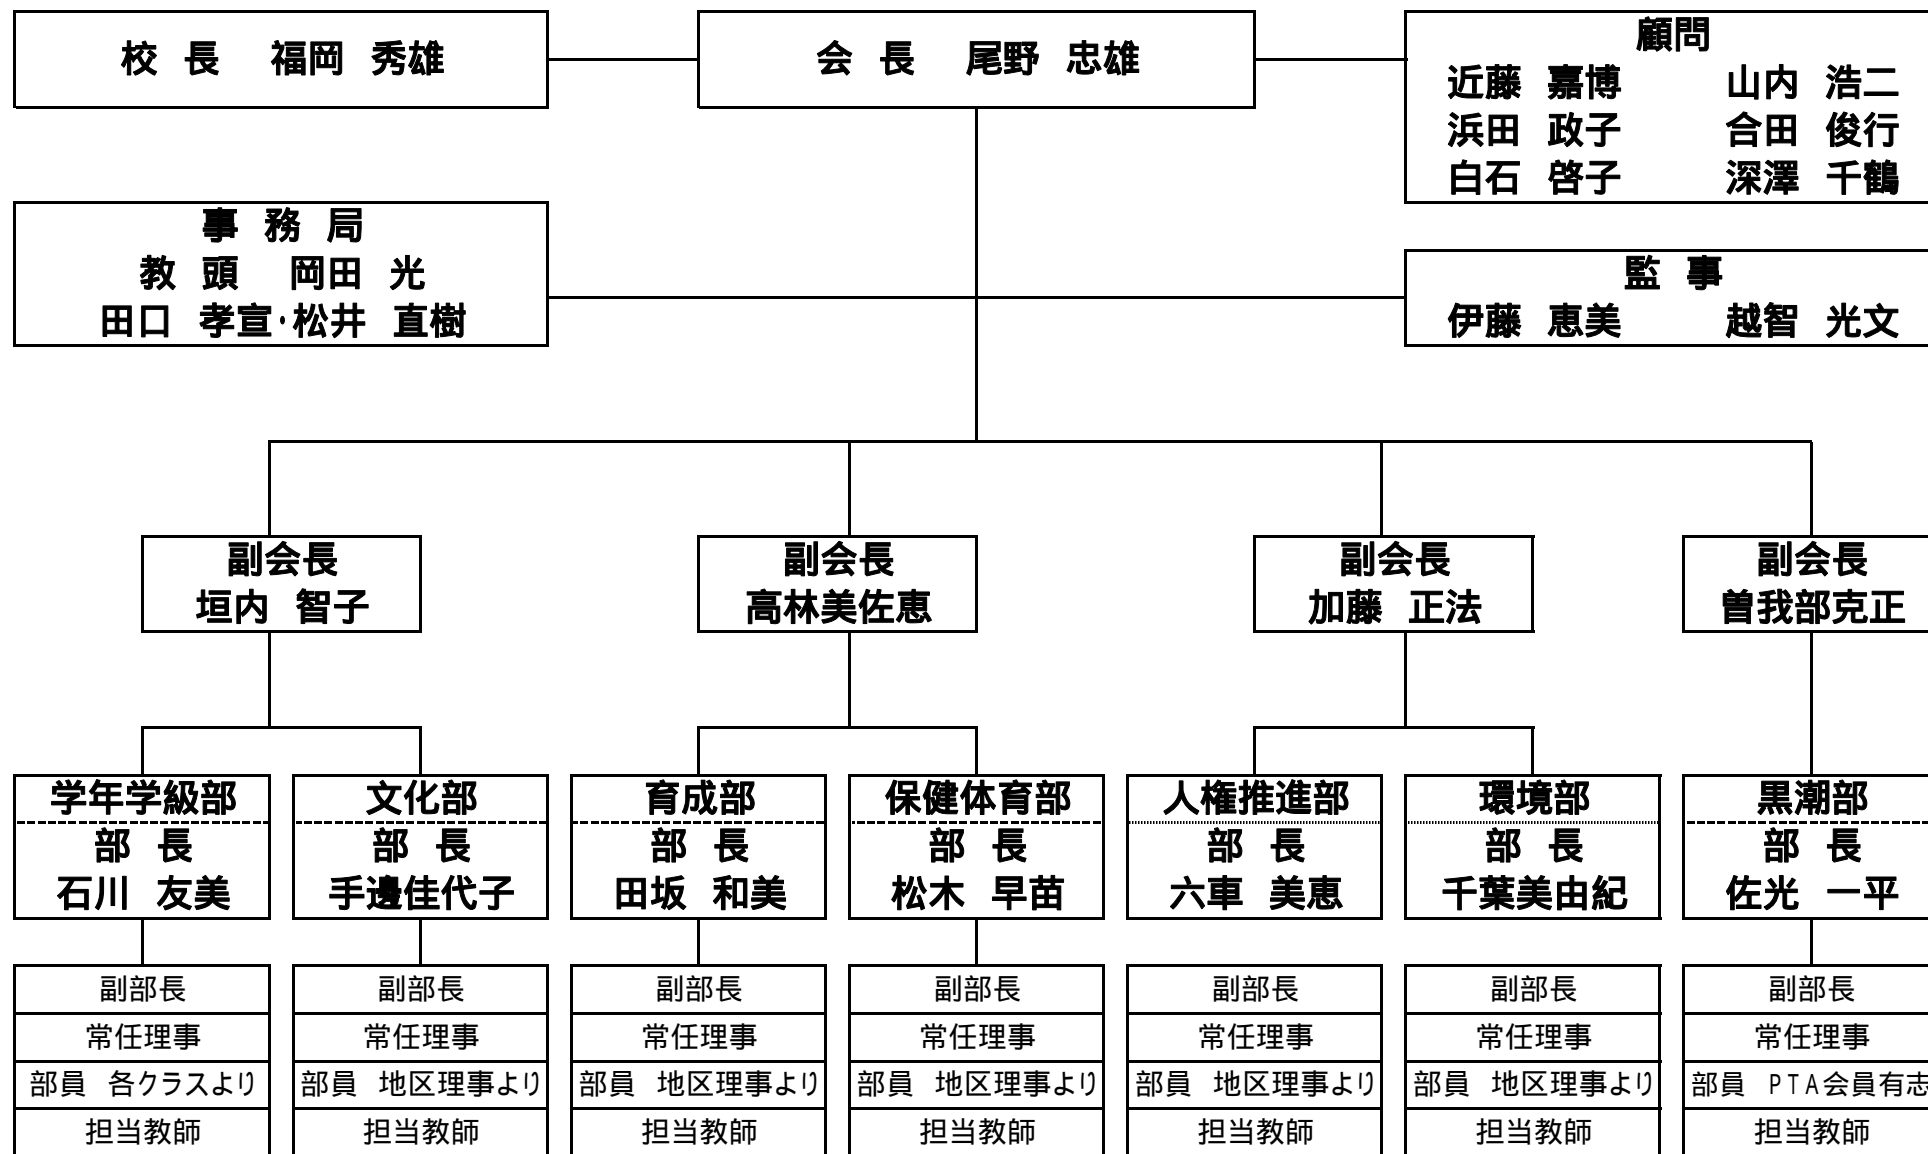

平成25年度 西条北中学校PTA組織図

校長 福岡 秀雄

会長 尾野 忠雄

顧問

近藤 嘉博 山内 浩二
浜田 政子 合田 俊行
白石 啓子 深澤 千鶴

事務局

教頭 岡田 光
田口 孝宣・松井 直樹

監事